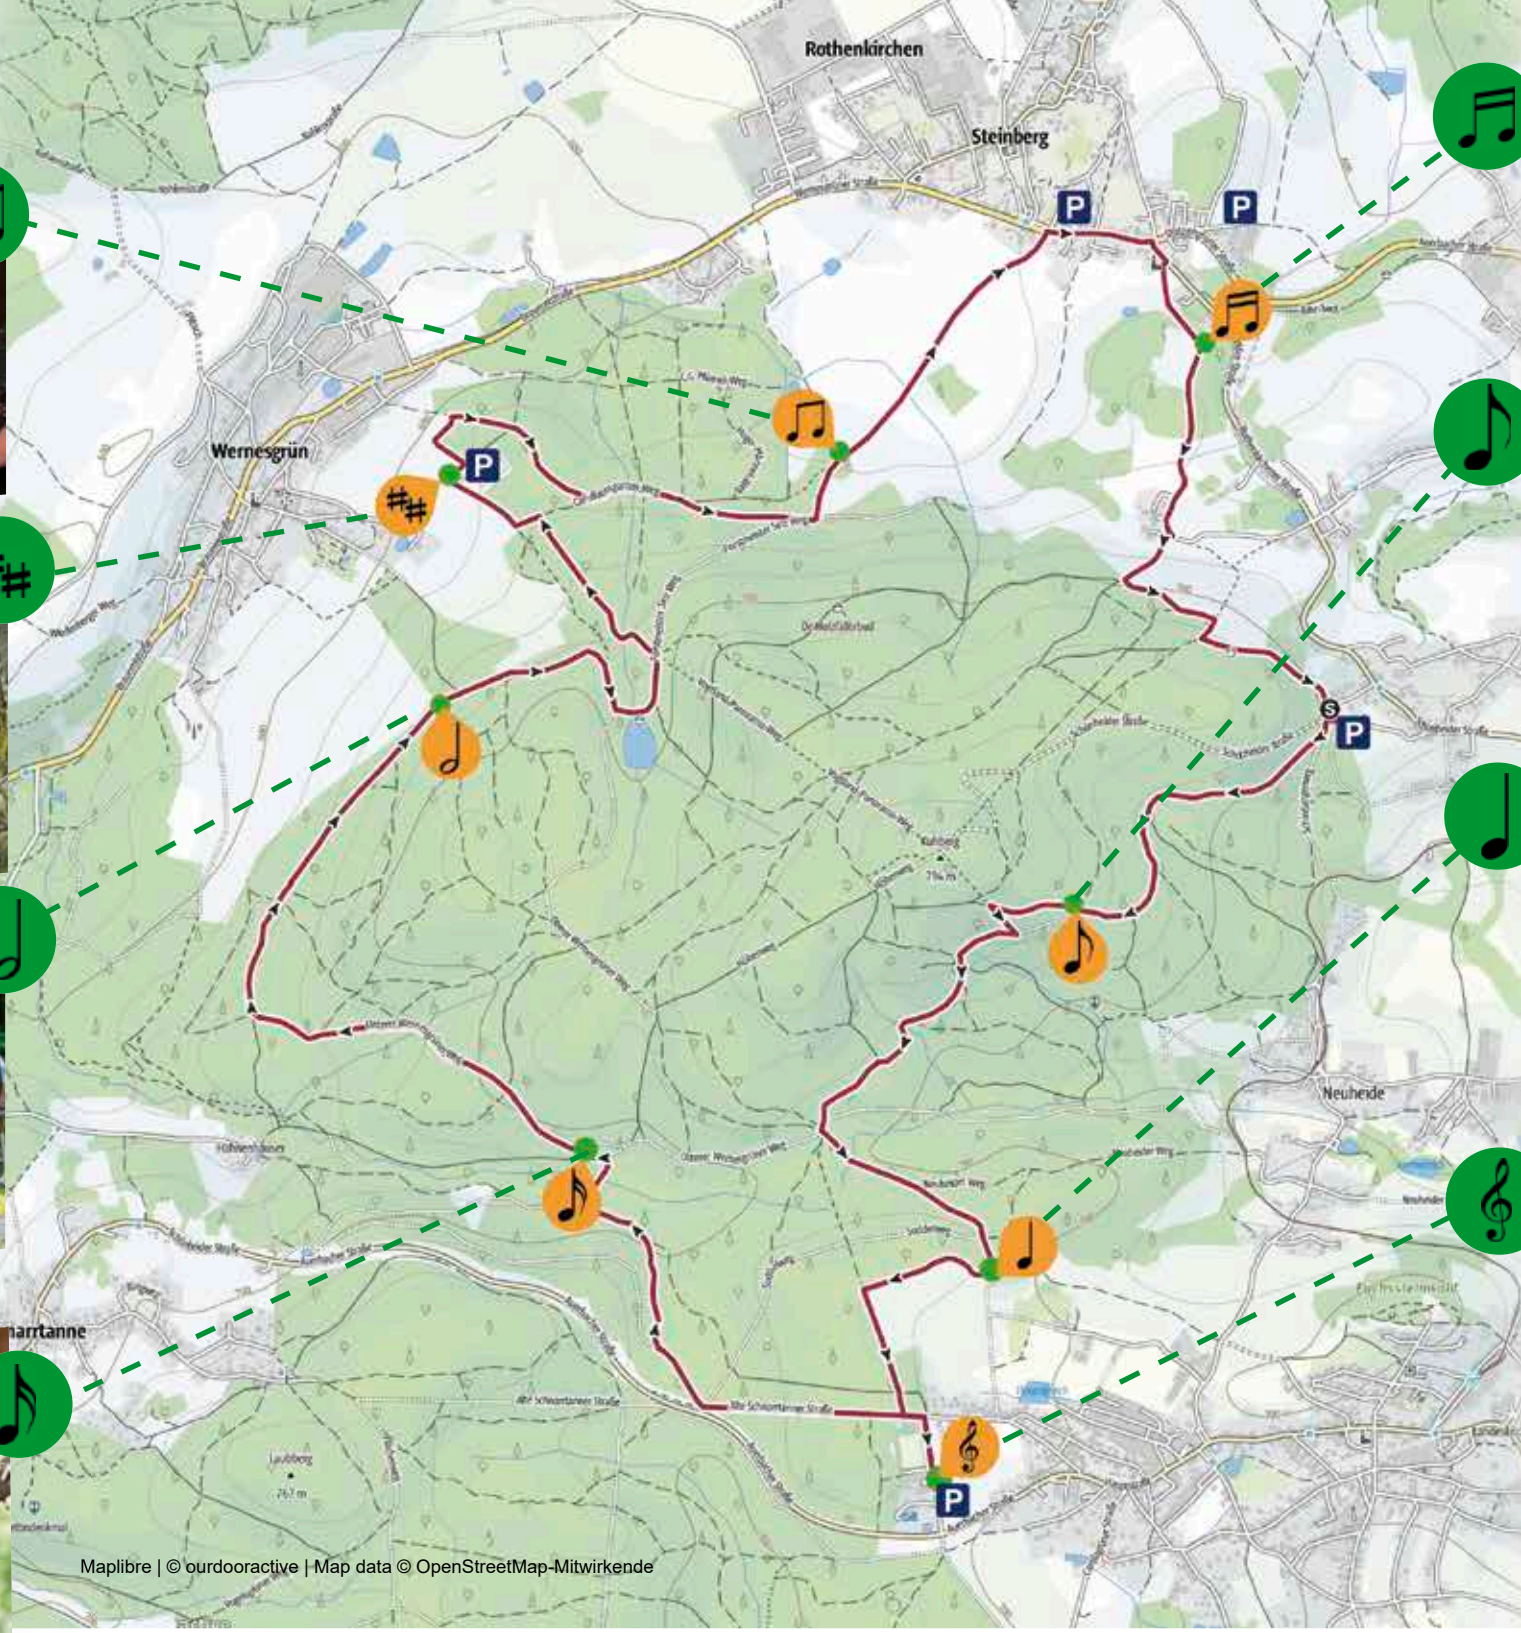

Ina Schirmer und Lubomir Stranda Stranik

Sitzgruppe "Lichtung"